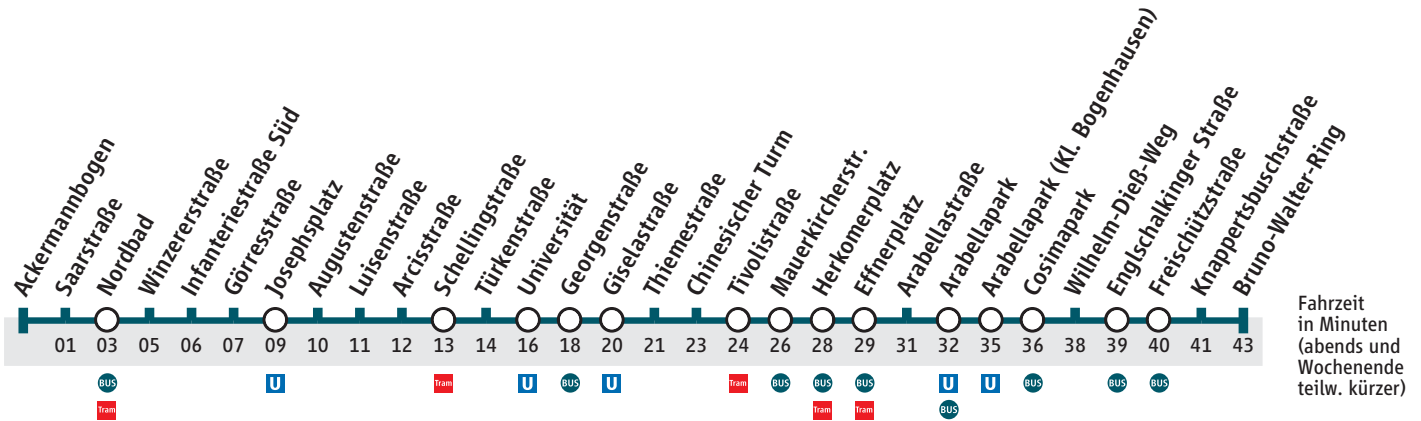

Abfahrtszeiten

Ackermannbogen

Zeitkartenring 2

U BUS Tram für München

Partner im MVV

Bruno-Walter-Ring via Nordbad

Gültig ab 12. Dezember 2010

Uhr	Montag mit Freitag					Samstag					Sonn-/Feiertag			Uhr		
4	55													4		
5	30	44	51											5		
6	01 ^A	11	21 ^F	31	41 ^F	51	12 [∇]	32 ^A	52 ^A			12 ^A	32 ^A	52 ^A	6	
7	01 ^F	11	21 ^F	31	41 ^F	51	12 ^A	33	53 [∇]			12 ^A	32 ^A	52 ^A	7	
8	01 ^F	11	21 ^F	31	41 ^A	51	11	31	51			12 ^A	32 ^A	52 ^A	8	
9	01 ^A	11	21 ^A	31	41 ^A	51	11	31	51 [∇]			12 ^A	31 ^A	51 ^A	9	
10	01 ^A	11	21 ^A	31	41 ^A	51	11	21 ^A	31	41 ^A	51	11 ^A	31 ^A	51 ^A	10	
11	01 ^A	11	21 ^A	31	41 ^A	51	01 ^A	11	21 ^A	31	41 [∇]	51	11 ^A	31 ^A	51 ^A	11
12	01 ^A	11	21 ^A	31	41 ^A	51	01 ^A	11	21 ^A	31	41 ^A	51	11 ^A	31 ^A	51 ^A	12
13	01 ^A	11	21 ^A	31	41 ^A	51	01 ^A	11	21 ^A	31	41 ^A	51 [∇]	11 ^A	31 ^A	51 ^A	13
14	01 ^A	11	21 ^A	31	41 ^A	51	01 ^A	11	21 ^A	31	41 ^A	51	11 ^A	31 ^A	51 ^A	14
15	01 ^A	11	21 ^A	31	41 ^A	51	01 ^A	11	21 ^A	31	41 [∇]	51	11 ^A	31 ^A	51 ^A	15
16	01 ^A	11	21 ^A	31	41 ^A	51	01 ^A	11	21 ^A	31	41 ^A	51	11 ^A	31 ^A	51 ^A	16
17	01 ^A	11	21 ^A	31	41 ^A	51	01 ^A	11	21 ^A	31	41 ^A	51 [∇]	11 ^A	31 ^A	51 ^A	17
18	01 ^A	11	21 ^A	31	41 ^A	51	01 ^A	11	31	51			11 ^A	31 ^A	51 ^A	18
19	01 ^A	11	21 ^A	31	41 ^A	51	11	31	51 [∇]				11 ^A	31 ^A	51 ^A	19
20	01 ^A	11 ^A	21 ^A	36 ^A	56 ^A		11 ^A	36 ^A	56 ^A				16 ^A	36 ^A	56 ^A	20
21	16 ^A	36 ^A	56 ^A				16 ^A	36 ^A	56 ^A				16 ^A	36 ^A	56 ^A	21
22	16 ^A	36 ^A	56 ^A				16 ^A	36 ^A	56 ^A				16 ^A	36 ^A	56 ^A	22
23	16 ^A	36 ^A	56 ^A				16 ^A	36 ^A	56 ^A				16 ^A	36 ^A	56 ^A	23
0	16 ^A	36 ^A	56 ^A				16 ^A	36 ^A	56 ^A				16 ^A	36 ^A	56 ^A	0

A fährt bis Arbellapark

F In den Ferien nur bis Arbellapark

∇ nicht behindertengerecht

Ferien: 27.12.2010 - 07.01.2011, 07.03. - 11.03., 18.04. - 29.04., 14.06. - 24.06., 01.08. - 12.09., 31.10. - 04.11.2011 und 16.11.2011